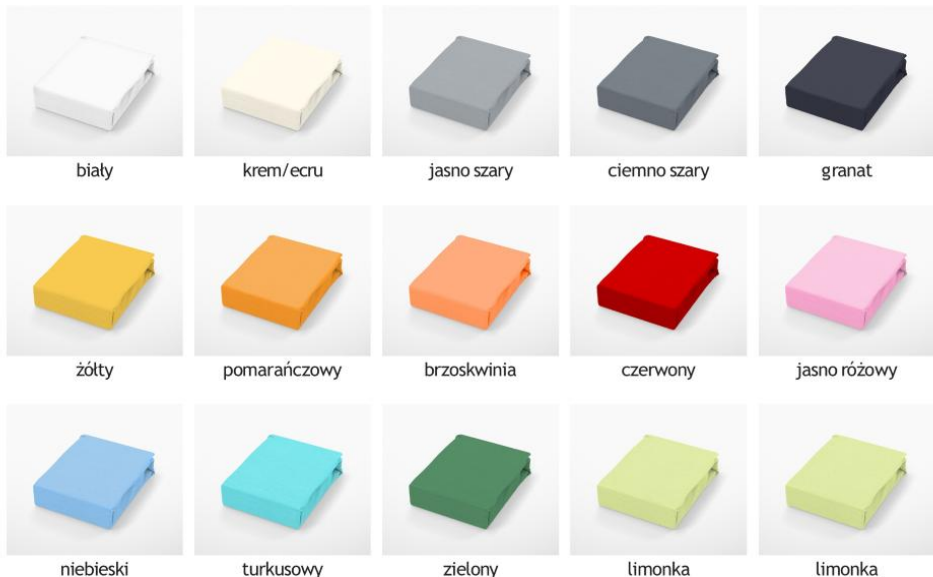

Prześcieradło

Jersey / Frotte z gumką

rozmiar:
90x200 cm / 100x200 cm
120x200 cm / 140x200 cm
160x200 cm / 180x200 cm
220x200 cm / 60x120 cm
70x140 cm / 80x160 cm

gramatura:
Jersey: 140 g/m²(+/-8)
Frotte: 190 g/m²(+/-8)

skład:
Jersey: 100% bawełna
Frotte: 82% bawełna,
18% poliester

kolor:

biały

krem/ecru

jasno szary

ciemno szary

granat

żółty

pomarańczowy

brzoskwinia

czerwony

jasno różowy

niebieski

turkusowy

zielony

limonka

limonka

Narzuty dekoracyjne 170x210 cm oraz 240x260

Opis produktu;

Narzuta wykonana z miękkiej i przyjemnej w dotyku tkaniny, z zewnątrz ozdobiona widoczną strukturą, a od wewnątrz gładka i delikatna.

Dostępna w dwóch rozmiarach, dzięki czemu można ją dopasować do różnych rozmiarów łóżek czy sof. Bogata paleta kolorów pozwala wybrać odpowiedni odcień, który najlepiej wpisze się w aranżację pomieszczenia. Dodatkowo w ofercie znajdują się pasujące poszewki na poduszki oraz zasłony, co pozwala kompleksowo urządzić wnętrze w spójnym stylu. Narzuta dekoracyjna nie tylko doda charakteru i uroku każdemu pomieszczeniu, ale także zapewni ciepło i komfort podczas chłodniejszych wieczorów.

Istnieje możliwość uszycia bieżników na łóżka hotelowe.