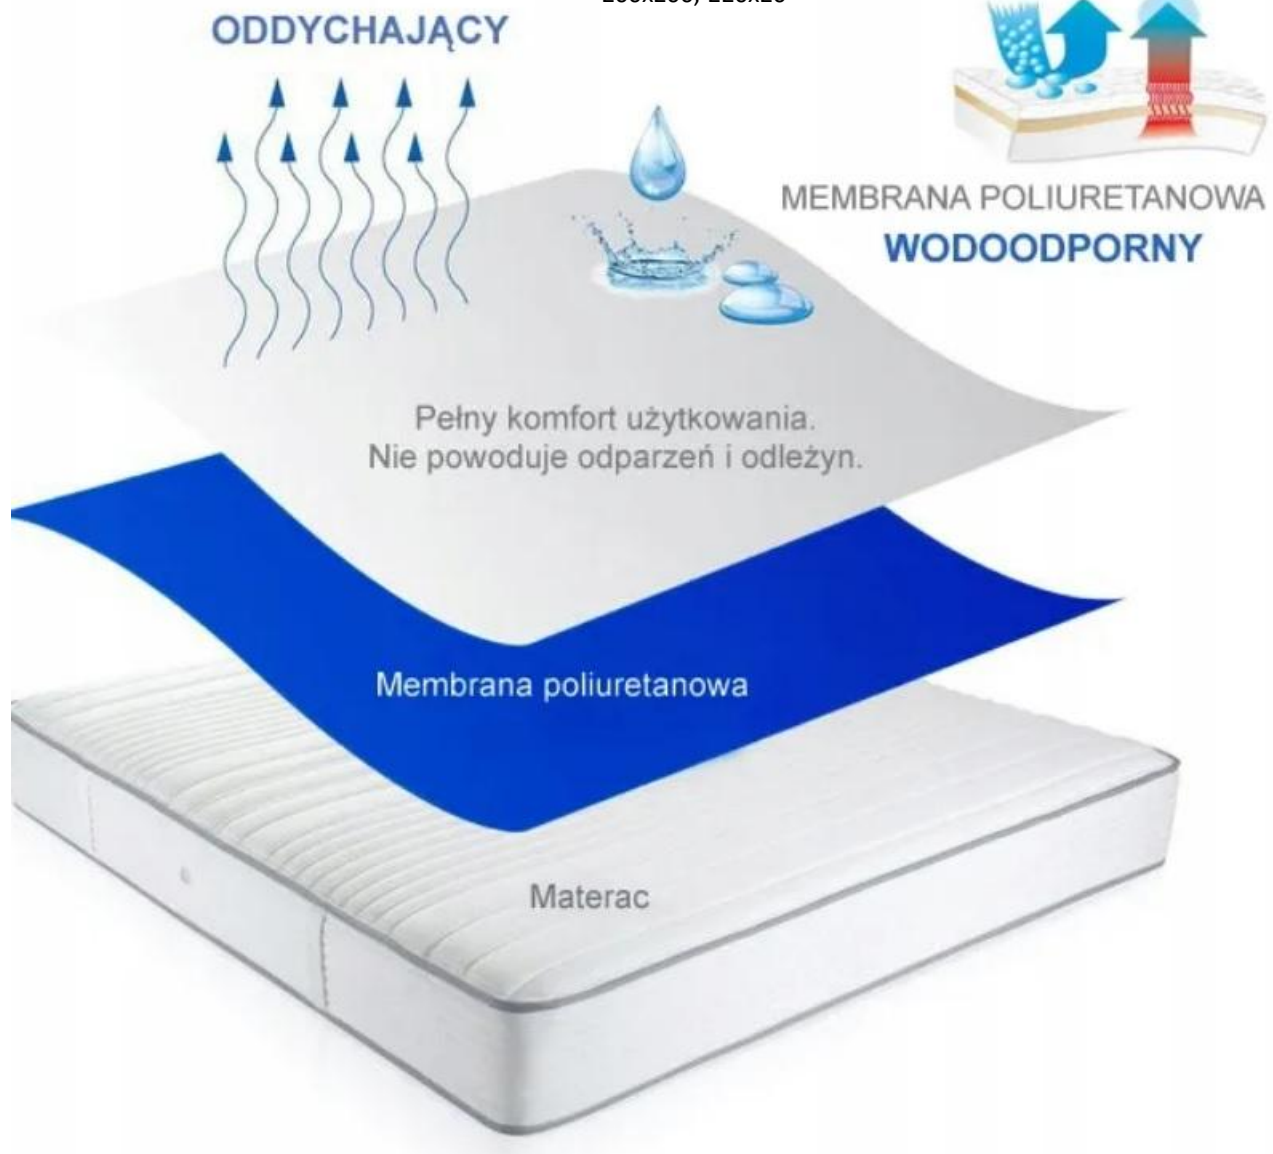

Właściwości wypełnienia: kulki poliestrowe Amball®, dzięki swojej sprężystości i miękkości, znakomicie dopasowują się do kształtów oraz ruchów głowy, przez co stanowią wygodne oparcie dla odcinka szyjnego.

Zamek wszyty z boku poduszki pozwala na indywidualne dopasowanie grubości poduszki, poprzez możliwość wyjęcia części wsadu.

Diamond Textiles

www.diamondtextiles.pl

Znakowanie:

- Metki z logo
- Hafty

Podkłady ochronne

Rozmiary: 100x140,80x200, 90x200,
120x200, 140x200,160x200,180x200,
200x200, 220x20

**SKUTECZNA
OCHRONA
PRZED ROSTOCZAMI**

**NAJWYŻSZY STOPIEŃ
WODOODPORNOŚCI**

**OCHRONA
ANTYBAKTERYJNA**

KAPCIE FLIZELINOWE
KAPCIE WATER
KAPCIE FROTTE