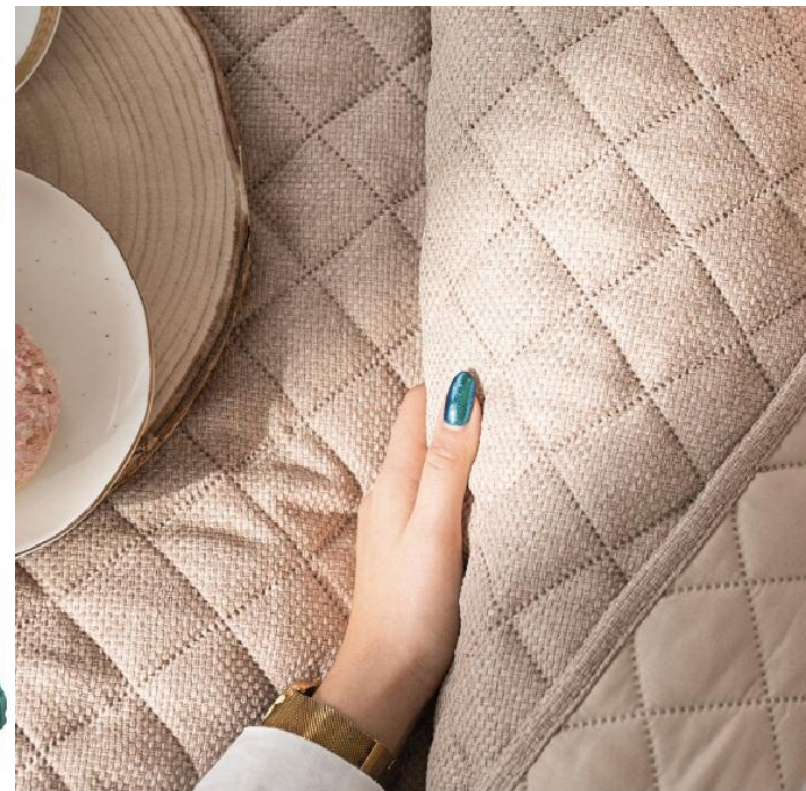

Prześcieradło

Jersey / Frotte z gumką

rozmiar:
90x200 cm / 100x200 cm
120x200 cm / 140x200 cm
160x200 cm / 180x200 cm
220x200 cm / 60x120 cm
70x140 cm / 80x160 cm

gramatura:
Jersey: 140 g/m²(+/-8)
Frotte: 190 g/m²(+/-8)

skład:
Jersey: 100% bawełna
Frotte: 82% bawełna,
18% poliester

kolor:

biały

krem/ecru

jasno szary

ciemno szary

granat

żółty

pomarańczowy

brzoskwinia

czerwony

jasno różowy

niebieski

turkusowy

zielony

limonka

limonka

Narzuty dekoracyjne 170x210 cm oraz 240x260

Opis produktu;

Narzuta wykonana z miękkiej i przyjemnej w dotyku tkaniny, z zewnątrz ozdobiona widoczną strukturą, a od wewnątrz gładka i delikatna.

Dostępna w dwóch rozmiarach, dzięki czemu można ją dopasować do różnych rozmiarów łóżek czy sof. Bogata paleta kolorów pozwala wybrać odpowiedni odcień, który najlepiej wpisze się w aranżację pomieszczenia. Dodatkowo w ofercie znajdują się pasujące poszewki na poduszki oraz zasłony, co pozwala kompleksowo urządzić wnętrze w spójnym stylu. Narzuta dekoracyjna nie tylko doda charakteru i uroku każdemu pomieszczeniu, ale także zapewni ciepło i komfort podczas chłodniejszych wieczorów.

Istnieje możliwość uszycia bieżników na łóżka hotelowe.